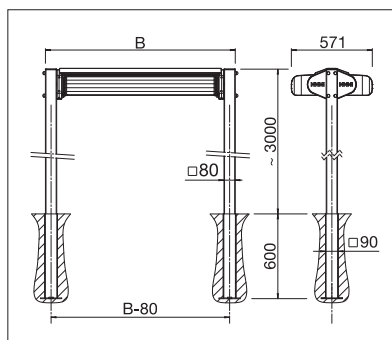

Avec douilles de sol