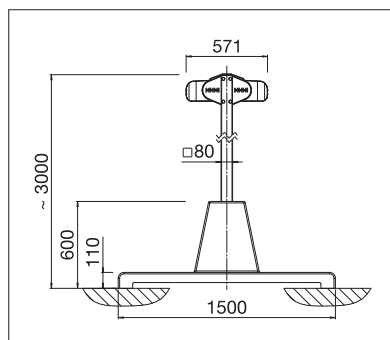

Avec socle en béton