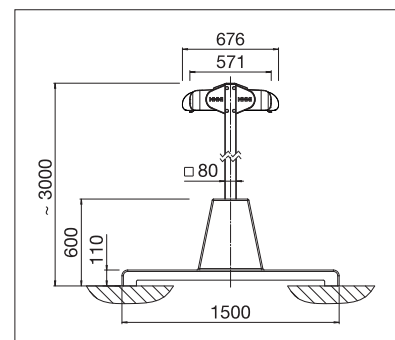

Avec socle en béton et Volant-Plus

ENREGISTREMENT
NÉCESSAIRE

COLORS

Découvrez les nombreuses possibilités dans le choix des coloris de châssis.

FABRICS

Faites votre choix dans une offre variée de tissus et de coloris.

ELECTRICS

Confort accru grâce à l'automatisation, aux systèmes de commande et aux solutions d'éclairage.

Plus d'informations sur www.stobag.com