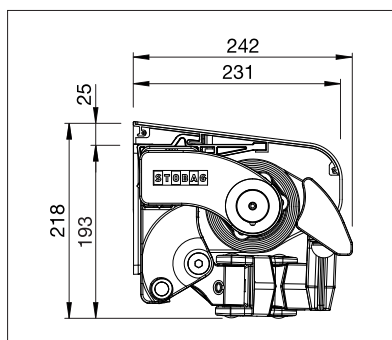

S T O B A G

AZUR

Store à bras articulé stable avec
tube porteur carré.

AZUR SG2400

Montage en façade avec auvent

Montage sur chevrons

- Store à tube porteur carré stable et d'un très bon rapport qualité/prix
- Inclinaison du store réglable de 1° à 60°
- Plusieurs possibilités de montage au mur, sous dalle ou sur chevrons
- Position de console variable
- Choix de différents types de supports
- Auvent optionnel disponible
- Le volant optionnel assure une ombre supplémentaire et dissimule visuellement les bras du store
- Design élégant et indémodable

min. 180 cm
max. 700 cm

min. 150 cm
max. 300 cm

La classe de résistance au vent peut varier en fonction du modèle et des dimensions.

Indication des mesures techniques en millimètres

Montage en façade avec auvent