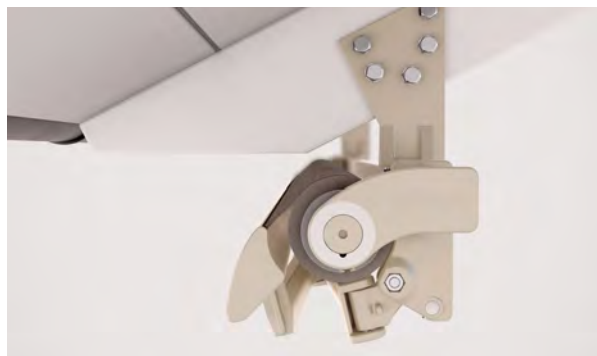

S T O B A G

AZUR

Store à bras articulé stable avec
tube porteur carré.

AZUR SG2400

Montage en façade avec auvent

Montage sur chevrons

- Store à tube porteur carré stable et d'un très bon rapport qualité/prix
- Inclinaison du store réglable de 1° à 60°
- Plusieurs possibilités de montage au mur, sous dalle ou sur chevrons
- Position de console variable
- Choix de différents types de supports
- Auvent optionnel disponible
- Le volant optionnel assure une ombre supplémentaire et dissimule visuellement les bras du store
- Design élégant et indémodable

min. 180 cm
max. 700 cm

min. 150 cm
max. 300 cm

La classe de résistance au vent peut varier en fonction du modèle et des dimensions.

Indication des mesures techniques en millimètres

Montage en façade avec auvent