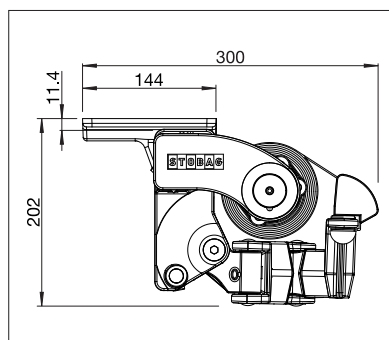

S T O B A G

AZUR

Store à bras articulé stable avec
tube porteur carré.

AZUR SG2400

Montage en façade avec auvent

Montage sur chevrons

- Store à tube porteur carré stable et d'un très bon rapport qualité/prix
- Inclinaison du store réglable de 1° à 60°
- Plusieurs possibilités de montage au mur, sous dalle ou sur chevrons
- Position de console variable
- Choix de différents types de supports
- Auvent optionnel disponible
- Le volant optionnel assure une ombre supplémentaire et dissimule visuellement les bras du store
- Design élégant et indémodable

min. 180 cm
max. 700 cm

min. 150 cm
max. 300 cm

La classe de résistance au vent peut varier en fonction du modèle et des dimensions.

Indication des mesures techniques en millimètres

Montage en façade avec auvent