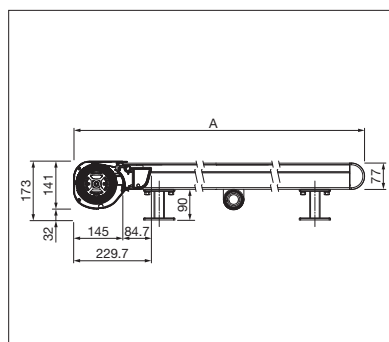

## PS4000

min. 86 cm  
max. 400 cmmin. 85 cm  
max. 400 cm

## PS4500

min. 90 cm  
max. 550 cmmin. 80 cm  
max. 600 cm

Indication des mesures techniques en millimètres

PS4000

PS4500

EN 13561

ENREGISTREMENT  
NÉCESSAIRE