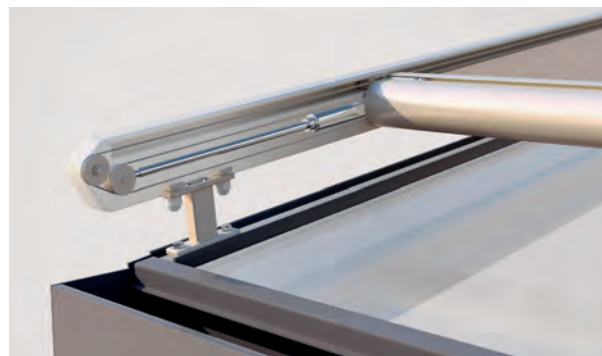

## AIROMATIC PS4000 | PS4500

Support de fixation

PS4000 Guidage à galets

- Structure autoportante
- Les dimensions de construction compactes permettent un montage sur les fenêtres les plus petites
- Tension optimale de la toile grâce aux pistons à gaz intégrés
- Coulisse avec rainure de fixation pour un montage en continu des consoles de fixation
- Montage simple et flexible grâce aux divers supports de fixation
- Montage en embrasure possible grâce aux coulisces
- Avec guidage à galets pour une usure / un frottement réduit (PS4000)