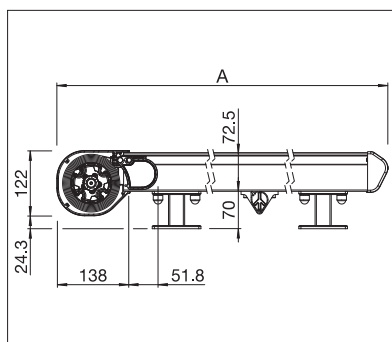

## AIROMATIC PS4000 | PS4500

Support de fixation

PS4000 Guidage à galets

- Structure autoportante
- Les dimensions de construction compactes permettent un montage sur les fenêtres les plus petites
- Tension optimale de la toile grâce aux pistons à gaz intégrés
- Coulisse avec rainure de fixation pour un montage en continu des consoles de fixation
- Montage simple et flexible grâce aux divers supports de fixation
- Montage en embrasure possible grâce aux coulisces
- Avec guidage à galets pour une usure / un frottement réduit (PS4000)

## PS4000

min. 86 cm  
max. 400 cmmin. 85 cm  
max. 400 cm

## PS4500

min. 90 cm  
max. 550 cmmin. 80 cm  
max. 600 cm

Indication des mesures techniques en millimètres

PS4000

PS4500

EN 13561

ENREGISTREMENT  
NÉCESSAIRE